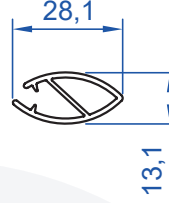

36002

0,245 kg / mt